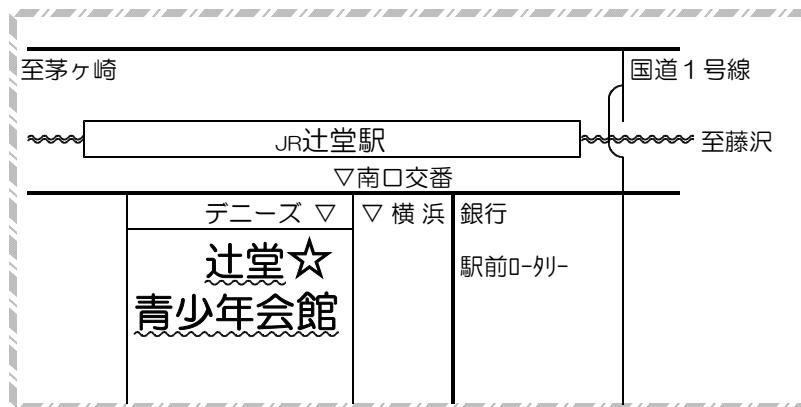

☆ **辻堂支部** 湘南マーシャルアーツクラブ☆辻堂
(キックボクシング、テコンドー)

藤沢市辻堂2-8-31 辻堂青少年会館1F

アクセス：JR辻堂駅南口下車 徒歩1分、有料駐車場 隣接

休み：祝祭日、毎週水曜練習

	Open	少年キックボクシング*	成年キックボクシング*	成年テコンドー
水曜日	18:00-21:45	18:00-19:00	19:00-21:45	20:00-21:30