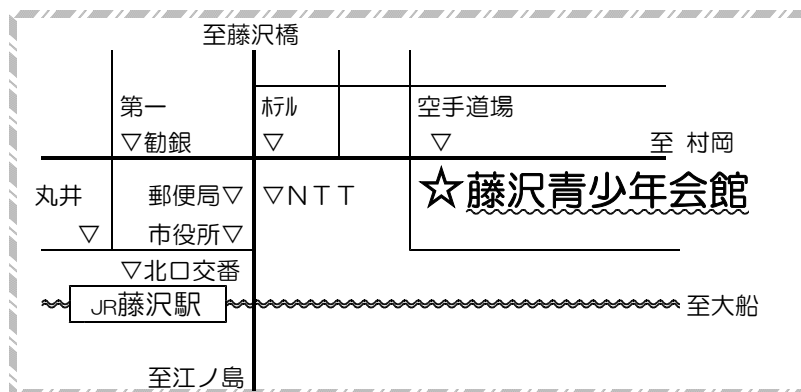

## ① 道場所在地

☆ **湘南本部 大船道場** (常設道場) 男女別 更衣室・シャワー室 完備

※ クラス時間割は、右記スケジュールを参照下さい。

※ 大船道場(本部)会員は、藤沢・辻堂・鵜沼・遠藤・東京秋葉原支部へ参加出来ます。

クラス種目(すべてのクラスに参加できます)

- ① 少年テコンドー
- ② 中高生テコンドー
- ③ 成年テコンドー
- ④ 少年キックボクシング
- ⑤ 成年キックボクシング
- ⑥ レディースキック(女性のみ)
- ⑦ 少年レスリング
- ⑧ 少年合気道
- ⑨ 成年合気道
- ⑩ 風の子学校(少年部合宿)・湘南ダッシュ村(少年部食育)

☆ 道場は、3階と4階です。レッスン時間内外に関係なく、自由に練習ができます。

☆ **藤沢支部** 湘南テコンドーキッズ☆藤沢、湘南テコンドークラブ☆藤沢、湘南キックボクシングキッズ☆藤沢  
(テコンドー、キックボクシング)

住所：藤沢市朝日町10-8 藤沢青少年会館 1F 体育室

男女更衣室・シャワー・有料駐車場 多数完備 (スタンプ 押印で半額)

アクセス：JR東海道線・小田急線 藤沢駅北口下車 徒歩3分

毎週火曜練習 (会館休館時 休み)

	Open	少年キックボクシング*	少年テコンドー*	成年テコンドー*	Free
火曜日	17:00-22:00	17:30-18:30	17:30-18:30	19:30-21:00	21:00-22:00

☆ **辻堂支部** 湘南マーシャルアーツクラブ☆辻堂  
(キックボクシング、テコンドー)

藤沢市辻堂2-8-31 辻堂青少年会館1F

アクセス：JR辻堂駅南口下車 徒歩1分、有料駐車場 隣接