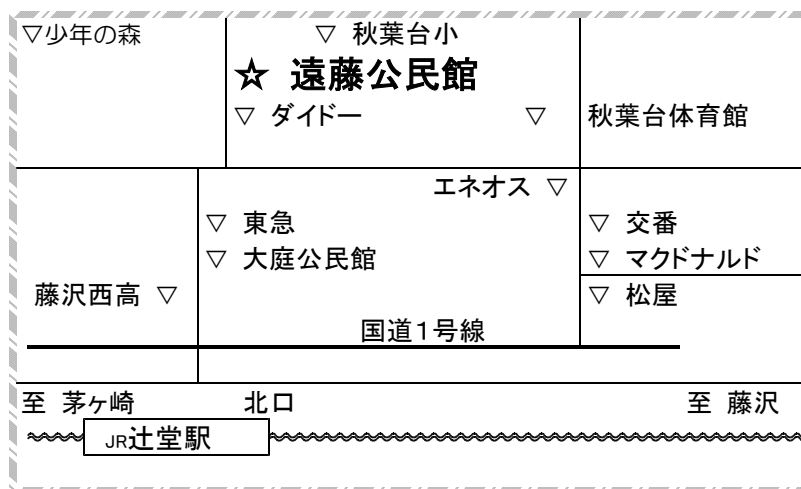

練習：毎週土曜練習

	Open	少年テコンドー	成年テコンドー	Free
土曜日	9:00-11:00	9:15-10:15	9:15-10:45	-

☆ 遠藤支部 湘南テコンドーキッズ☆遠藤  
(テコンドー)

藤沢市遠藤2984-3 遠藤公民館 青少年ホール 1F体育館

アクセス：神奈中バス「遠藤北原」下車1分、有料駐車場 隣接

男女更衣室・シャワー・有料駐車場 多数完備、毎週土曜練習

	Open	少年テコンドー	成年テコンドー	Free
土曜日	13:00-15:00	13:30-14:30	自由練習	-